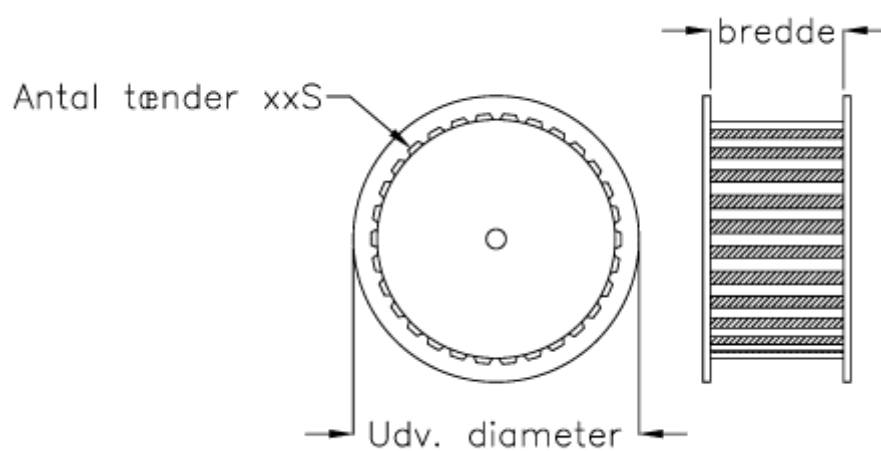

Varenummer: 603772732090  
Beskrivelse: Gates tandremskive PCGT 14M - 90S 37  
for taperbøsning 3020

## Mål

Antal tænder	= 90
Bredde	= 20-37-68-90-125
Middelmål	= 401.07
Type	= 14M - 90S - xx
Udvendig diameter	= 401.07